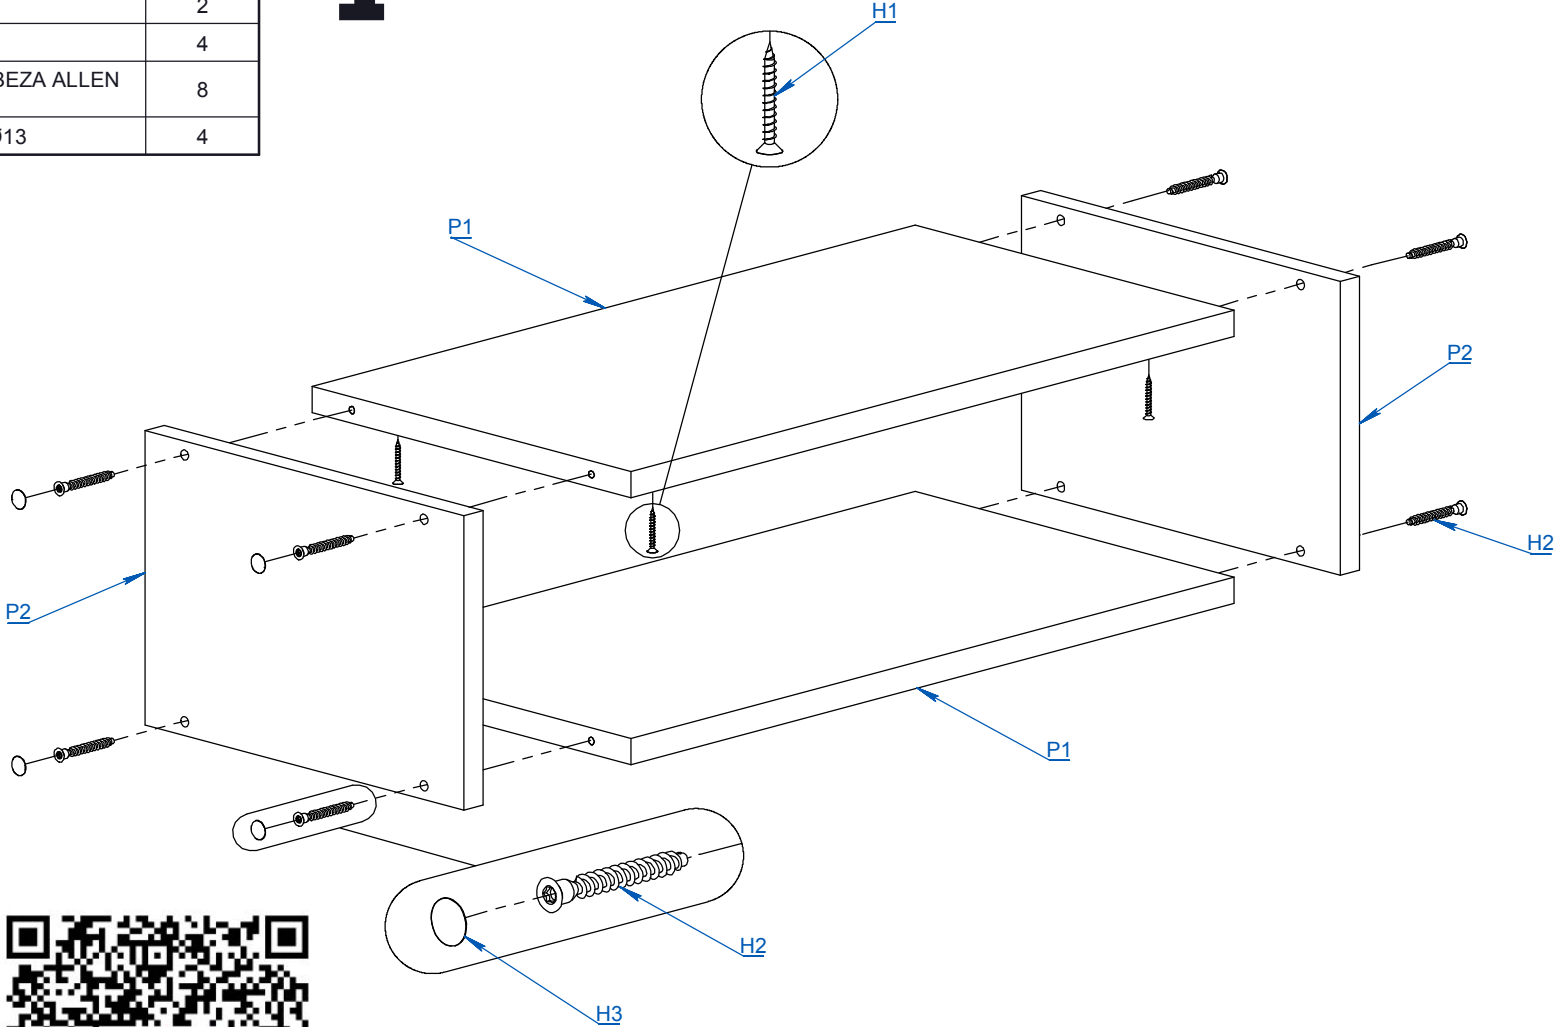

MODULO ALACENA INFERIOR 60CM

ITEM	DESCRIPCIÓN	CANT.
P1	TECHO MIA-60	2
P2	COSTADO MIA	2
H1	TORNILLO 4 x 30	4
H2	TORNILLO 6.30 x 50 CABEZA ALLEN COLOR NEGRO	8
H3	STICKER COSMETICO Ø13	4

1

PARA INSTRUCCIONES
MÁS DETALLADAS
ESCANEA EL CODIGO
QR